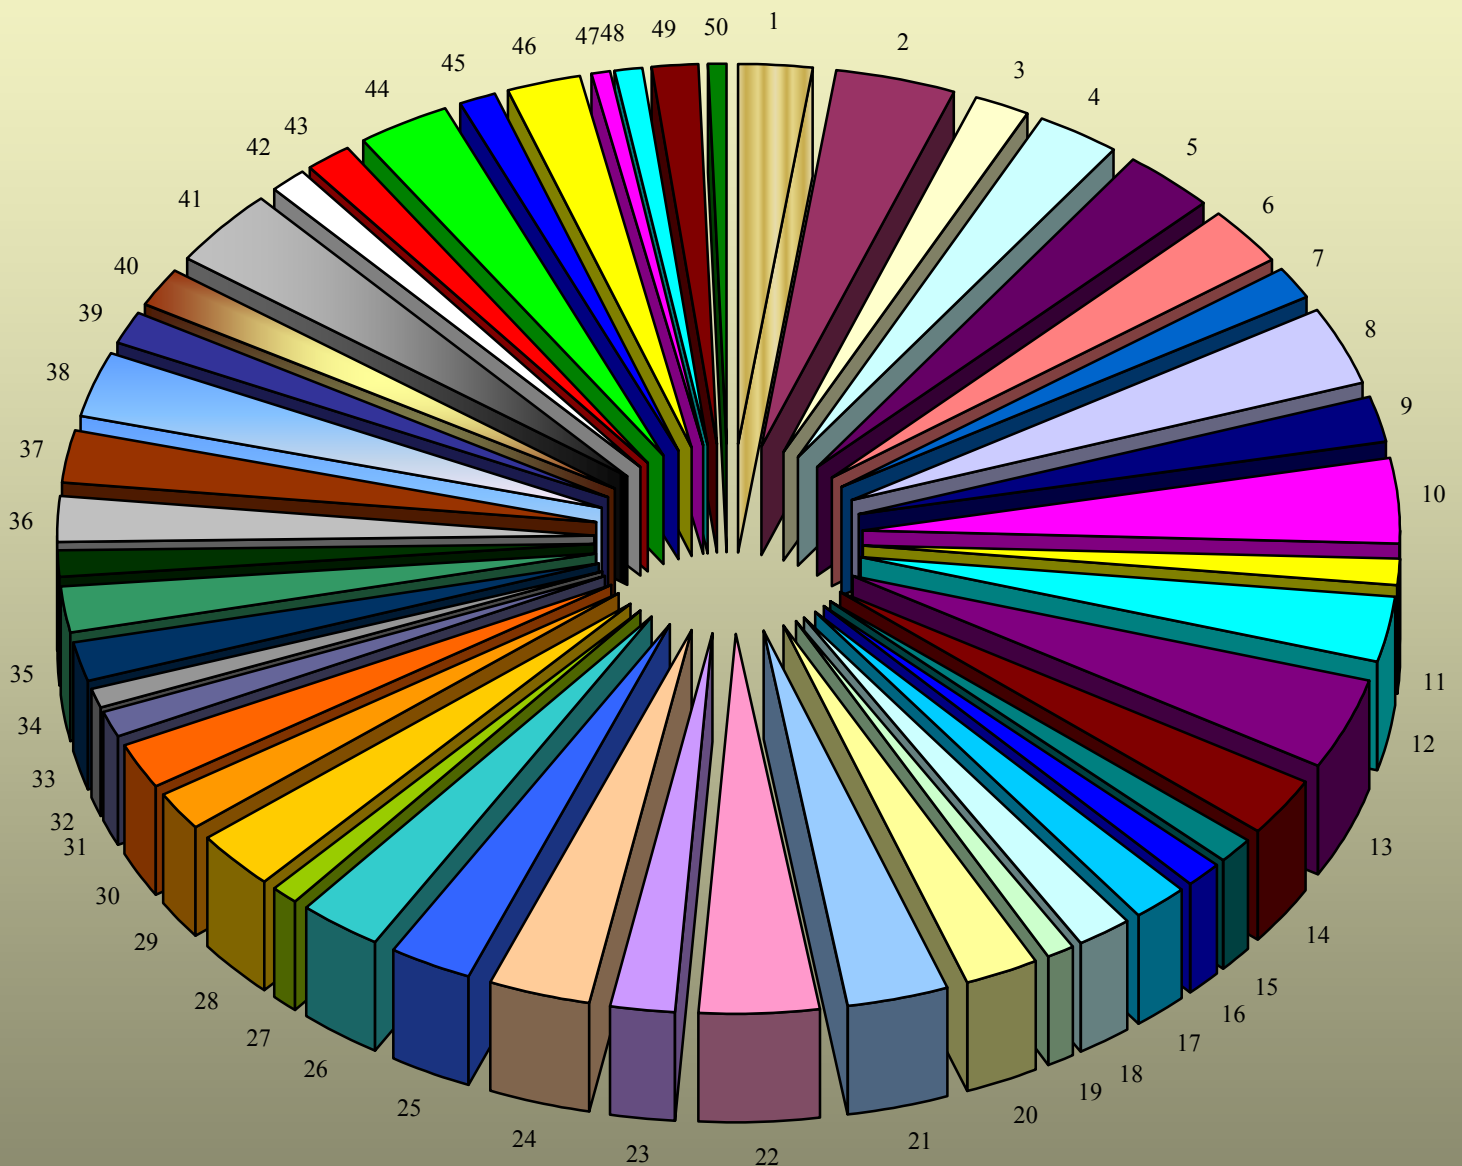

# Cirkel grafiek van totaal gewichten van wedstrijden op vijver " DE LAK " 2010.

nr. 13 met 425.630 gr

Gegevens tot 20 september 2010 toegevoegd.