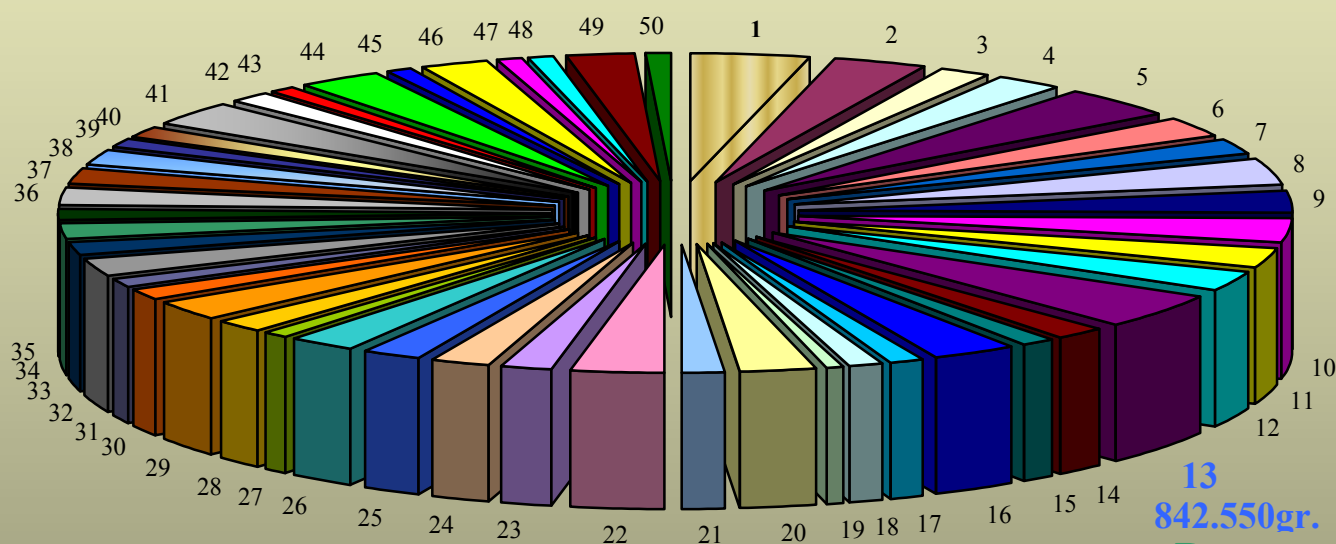

Cirkel grafiek van totaal gewichten van wedstrijden op vijver " DE LAK " 2009.

13
842.550gr.

Beste

Gegevens van 14 november 2009 toegevoegd.